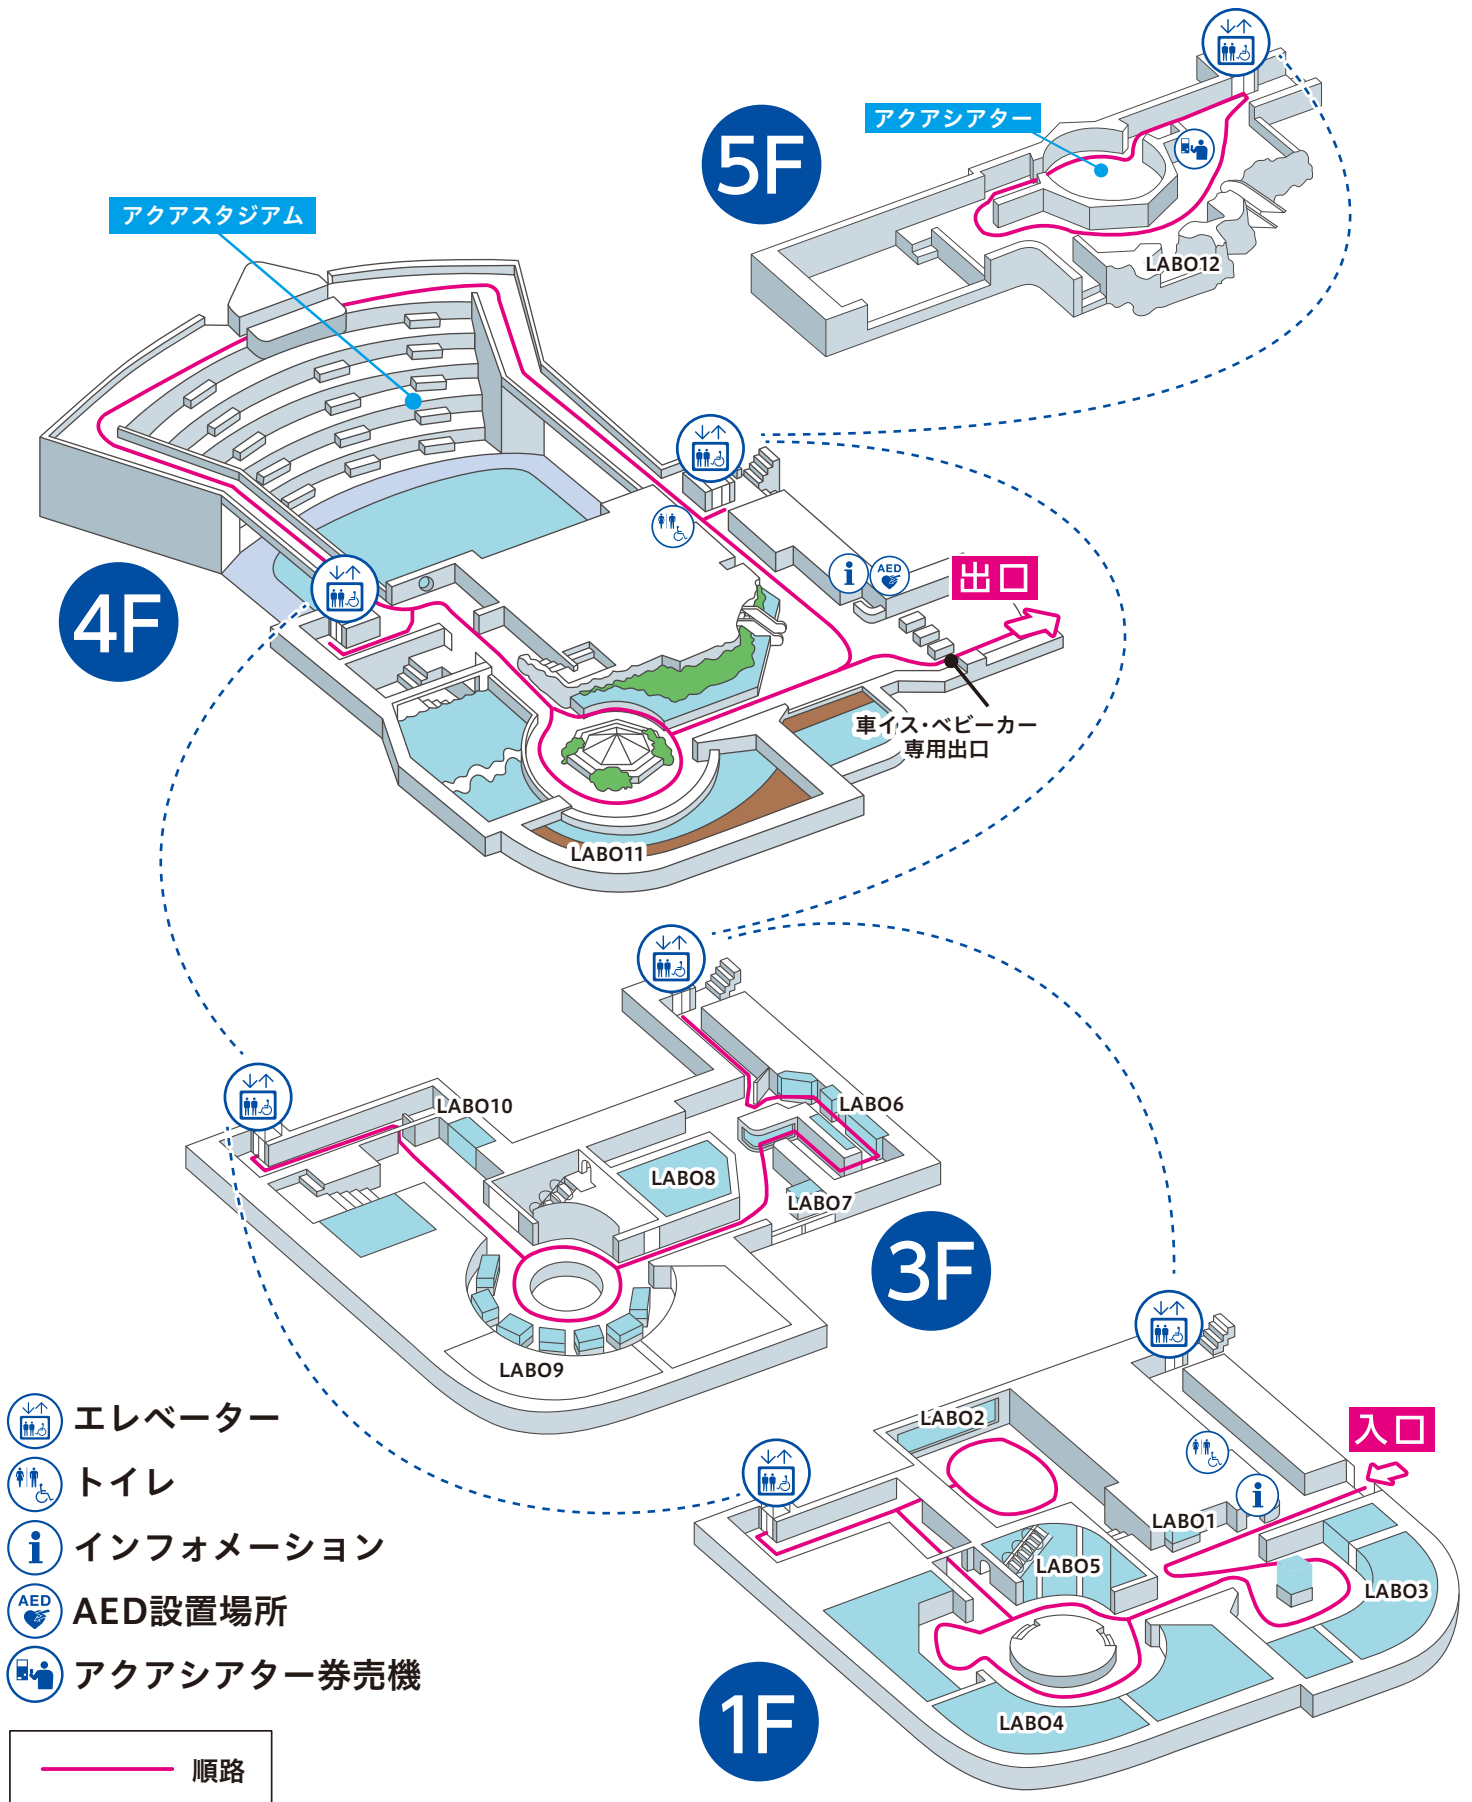

# アクアミュージアム 館内のご案内

●「海の動物たちのショー」へは4Fアクアスタジアムまでお越しください。

●「再入館」をご希望されるお客さまは、再度チケットを1F改札にてお見せください。(現在再入館スタンプの手続きはございません。)